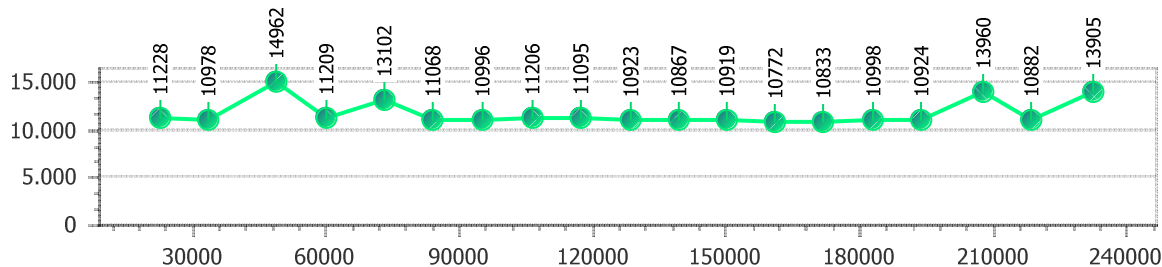

Corsia 4

**Giro veloce 10.899**

*Tempo medio 11.080*

Giri effettivi 21

Giri totali 21

**Errori 0**

# Christian Pizzetti

**Giro veloce 10.379**

Giri effettivi 84

**Errori 14**

*Tempo medio 11.356*

Giri totali 84

Corsia 1

**Giro veloce 10.772**

*Tempo medio 11.622*

Giri effettivi 20

Giri totali 20

**Errori 4**

Corsia 2

**Giro veloce 10.379**

*Tempo medio 11.185*

Giri effettivi 21

Giri totali 21

**Errori 4**

Corsia 3

**Giro veloce 10.452**

*Tempo medio 11.319*

Giri effettivi 21

Giri totali 21

**Errori 3**