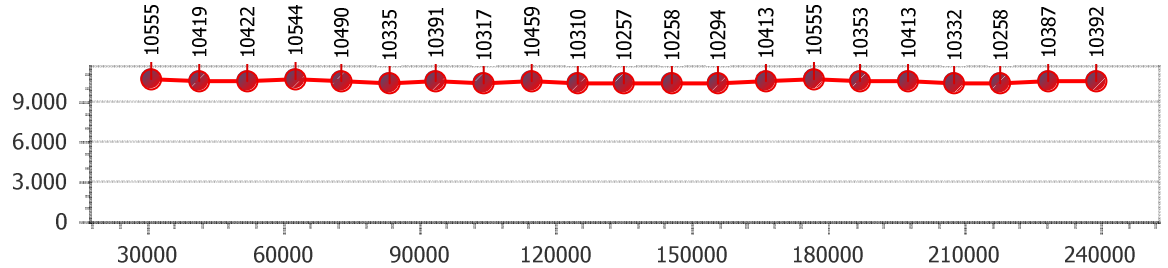

*Tempo medio 10.671*

Giri effettivi 22

Giri totali 22

**Errori 0**

Corsia 2

**Giro veloce 10.254**

*Tempo medio 10.534*

Giri effettivi 23

Giri totali 23

**Errori 1**

Corsia 3

**Giro veloce 10.257**

*Tempo medio 10.388*

Giri effettivi 22

Giri totali 22

**Errori 0**

Corsia 4

**Giro veloce 10.457**

*Tempo medio 10.629*

Giri effettivi 22

Giri totali 22

**Errori 0**

# Alfo Rebessi

**Giro veloce 10.605**

Giri effettivi 87

**Errori 0**

*Tempo medio 10.948*

Giri totali 87

Corsia 1

**Giro veloce 10.778**