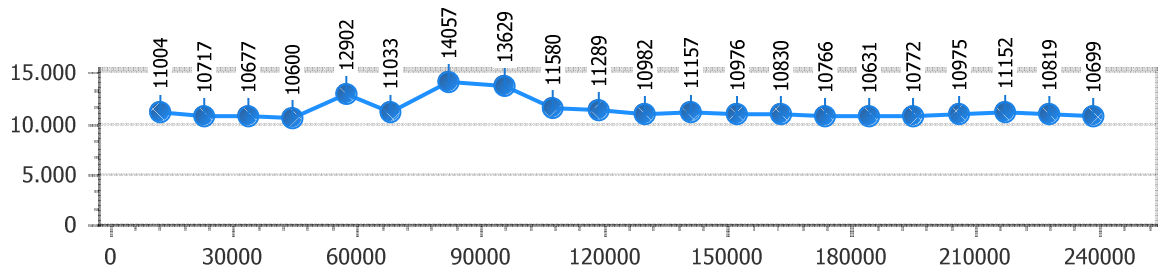

Giri totali 21

**Errori 4**

Corsia 3

**Giro veloce 10.452**

*Tempo medio 11.319*

Giri effettivi 21

Giri totali 21

**Errori 3**

Corsia 4

**Giro veloce 10.600**

*Tempo medio 11.297*

Giri effettivi 22

Giri totali 22

**Errori 3**

# Giuseppe Santi

**Giro veloce** 10.134

Giri effettivi 90

**Errori** 1

*Tempo medio* 10.487

Giri totali 90

Corsia 1

**Giro veloce** 10.241

*Tempo medio* 10.425

Giri effettivi 23

Giri totali 23

**Errori** 0

Corsia 2

**Giro veloce** 10.134

*Tempo medio* 10.325

Giri effettivi 21