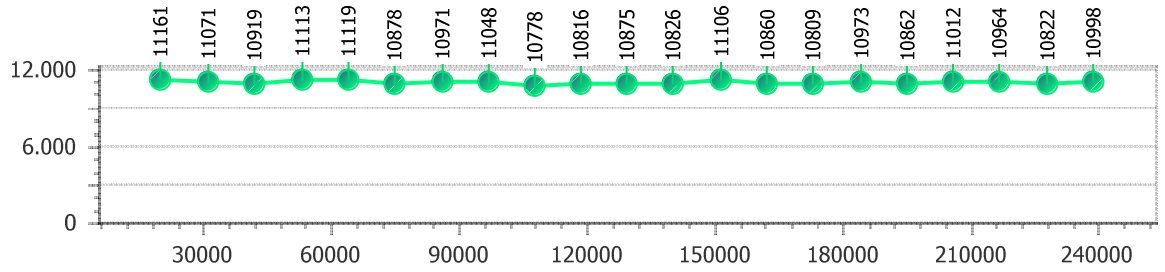

Corsia 4

**Giro veloce 10.457**

*Tempo medio 10.629*

Giri effettivi 22

Giri totali 22

**Errori 0**

# Alfo Rebessi

**Giro veloce 10.605**

Giri effettivi 87

**Errori 0**

*Tempo medio 10.948*

Giri totali 87

Corsia 1

**Giro veloce 10.778**

*Tempo medio 10.951*

Giri effettivi 22

Giri totali 22

**Errori 0**

Corsia 2

**Giro veloce 10.605**

*Tempo medio 10.814*

Giri effettivi 22

Giri totali 22

**Errori 0**

Corsia 3

**Giro veloce 10.714**

*Tempo medio 10.948*

Giri effettivi 22

Giri totali 22

**Errori 0**