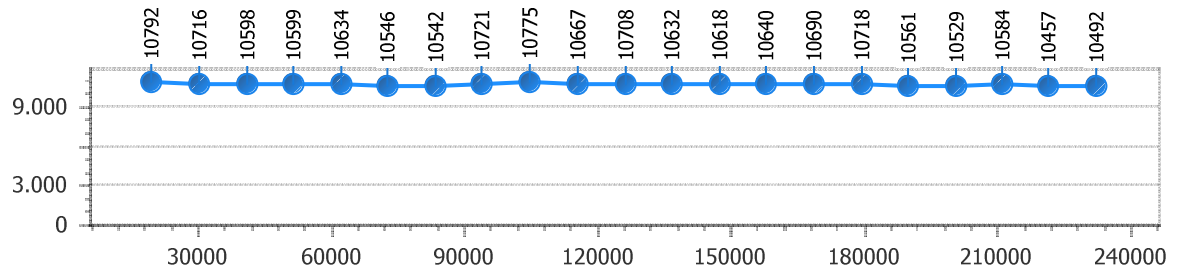

Giri totali 23

**Errori 1**

Corsia 3

**Giro veloce 10.257**

*Tempo medio 10.388*

Giri effettivi 22

Giri totali 22

**Errori 0**

Corsia 4

**Giro veloce 10.457**

*Tempo medio 10.629*

Giri effettivi 22

Giri totali 22

**Errori 0**

# Alfo Rebessi

**Giro veloce 10.605**

Giri effettivi 87

**Errori 0**

*Tempo medio 10.948*

Giri totali 87

Corsia 1

**Giro veloce 10.778**

*Tempo medio 10.951*

Giri effettivi 22

Giri totali 22

**Errori 0**

Corsia 2

**Giro veloce 10.605**

*Tempo medio 10.814*

Giri effettivi 22