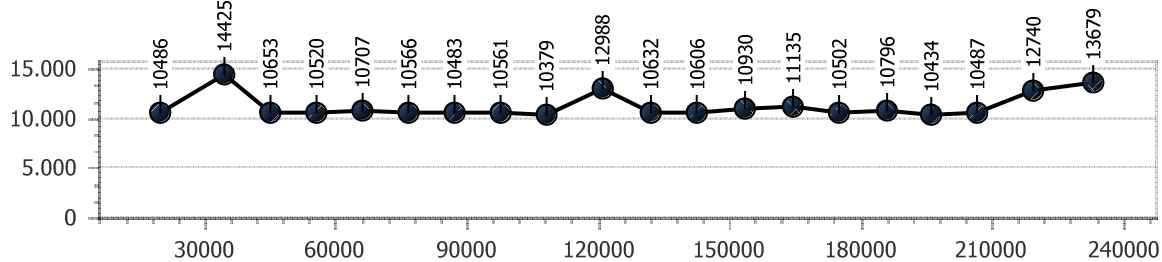

# Christian Pizzetti

**Giro veloce 10.379**

Giri effettivi 84

**Errori 14**

*Tempo medio 11.356*

Giri totali 84

Corsia 1

**Giro veloce 10.772**

*Tempo medio 11.622*

Giri effettivi 20

Giri totali 20

**Errori 4**

Corsia 2

**Giro veloce 10.379**

*Tempo medio 11.185*

Giri effettivi 21

Giri totali 21

**Errori 4**

Corsia 3

**Giro veloce 10.452**

*Tempo medio 11.319*

Giri effettivi 21

Giri totali 21

**Errori 3**

Corsia 4

**Giro veloce 10.600**

*Tempo medio 11.297*

Giri effettivi 22

Giri totali 22

**Errori 3**