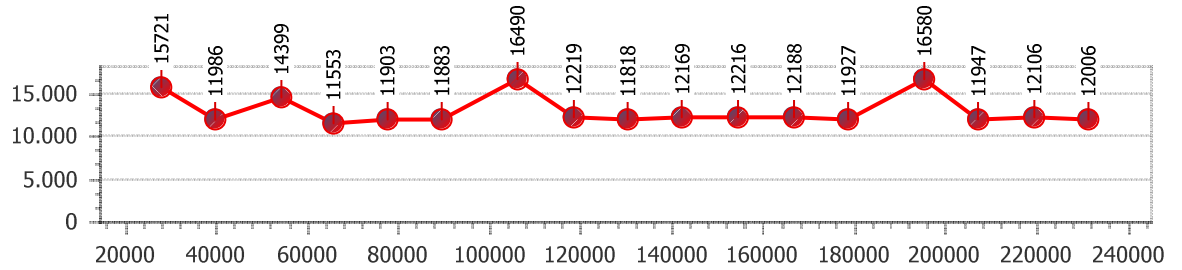

Tempo medio 14.035

Giri effettivi 17

Giri totali 17

**Errori 5**

Corsia 2

**Giro veloce 11.285**

Tempo medio 14.147

Giri effettivi 17

Giri totali 17

**Errori 5**

Corsia 3

**Giro veloce 11.553**

Tempo medio 12.889

Giri effettivi 18

Giri totali 18

**Errori 4**

Corsia 4

**Giro veloce 11.791**

Tempo medio 13.115

Giri effettivi 19

Giri totali 19

**Errori 3**

# Stefano Cerioli

**Giro veloce 10.001**

Giri effettivi 88

**Errori 3**

*Tempo medio 10.534*

Giri totali 88

Corsia 1

**Giro veloce 10.262**