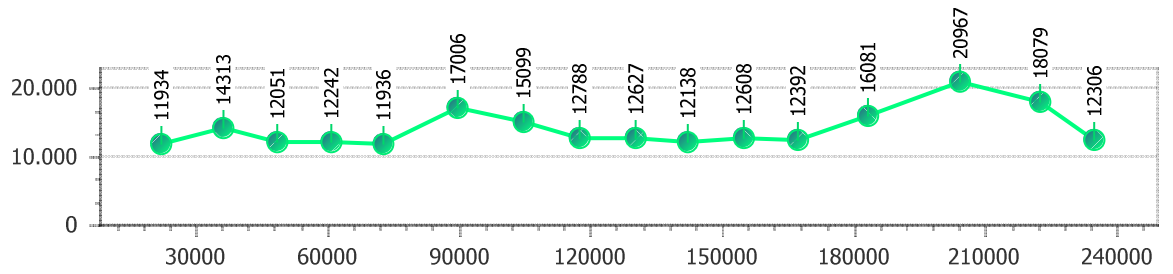

Corsia 4

**Giro veloce 11.063**

*Tempo medio 12.530*

Giri effettivi 19

Giri totali 19

**Errori 5**

# Roberto De luigi

**Giro veloce 11.285**

Giri effettivi 71

**Errori 17**

Tempo medio 13.547

Giri totali 71

Corsia 1

**Giro veloce 11.934**

Tempo medio 14.035

Giri effettivi 17

Giri totali 17

**Errori 5**

Corsia 2

**Giro veloce 11.285**

Tempo medio 14.147

Giri effettivi 17

Giri totali 17

**Errori 5**

Corsia 3

**Giro veloce 11.553**

Tempo medio 12.889

Giri effettivi 18

Giri totali 18

**Errori 4**