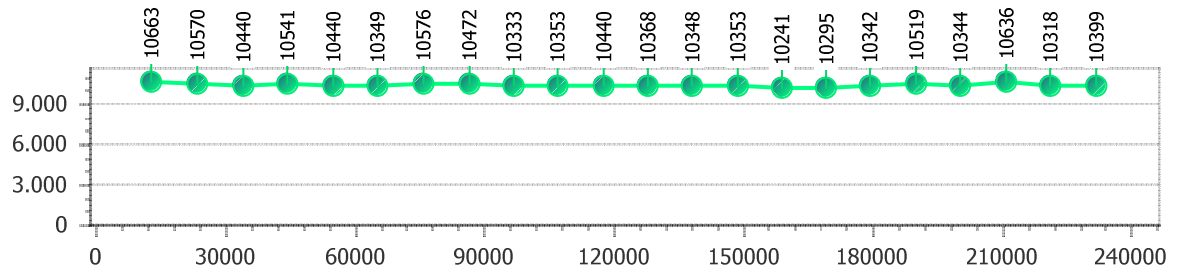

Corsia 4

**Giro veloce 10.600**

*Tempo medio 11.297*

Giri effettivi 22

Giri totali 22

**Errori 3**

# Giuseppe Santi

**Giro veloce** 10.134

Giri effettivi 90

**Errori** 1

*Tempo medio* 10.487

Giri totali 90

Corsia 1

**Giro veloce** 10.241

*Tempo medio* 10.425

Giri effettivi 23

Giri totali 23

**Errori** 0

Corsia 2

**Giro veloce** 10.134

*Tempo medio* 10.325

Giri effettivi 21

Giri totali 21

**Errori** 0

Corsia 3

**Giro veloce** 10.236

*Tempo medio* 10.377

Giri effettivi 23

Giri totali 23

**Errori** 0