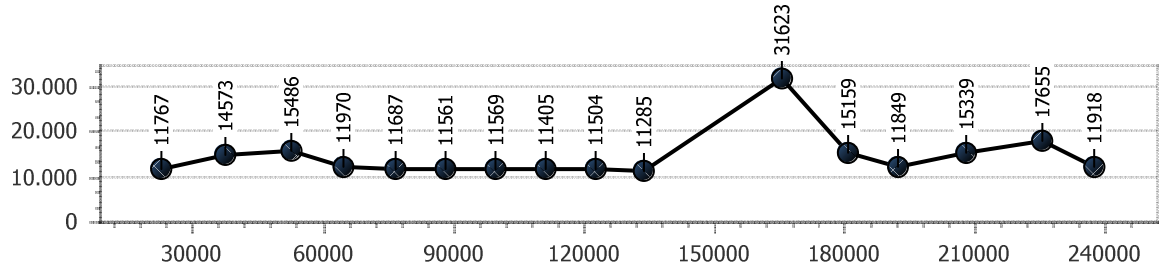

# Roberto De luigi

**Giro veloce 11.285**

Giri effettivi 71

**Errori 17**

Tempo medio 13.547

Giri totali 71

Corsia 1

**Giro veloce 11.934**

Tempo medio 14.035

Giri effettivi 17

Giri totali 17

**Errori 5**

Corsia 2

**Giro veloce 11.285**

Tempo medio 14.147

Giri effettivi 17

Giri totali 17

**Errori 5**

Corsia 3

**Giro veloce 11.553**

Tempo medio 12.889

Giri effettivi 18

Giri totali 18

**Errori 4**

Corsia 4

**Giro veloce 11.791**

Tempo medio 13.115

Giri effettivi 19

Giri totali 19

**Errori 3**