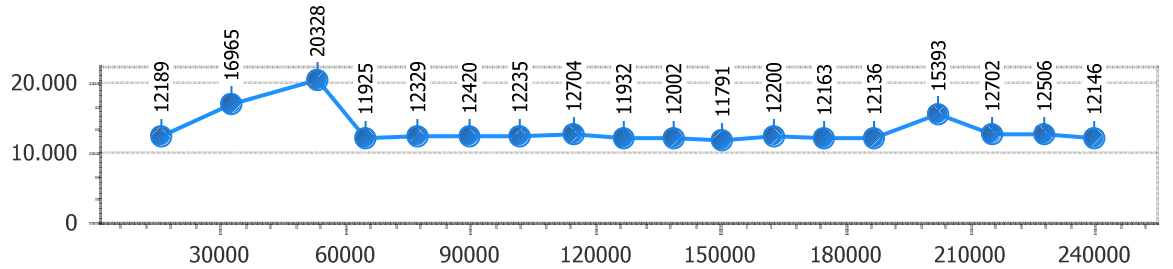

Giri totali 17

**Errori 5**

Corsia 3

**Giro veloce 11.553**

Tempo medio 12.889

Giri effettivi 18

Giri totali 18

**Errori 4**

Corsia 4

**Giro veloce 11.791**

Tempo medio 13.115

Giri effettivi 19

Giri totali 19

**Errori 3**

# Stefano Cerioli

**Giro veloce 10.001**

Giri effettivi 88

**Errori 3**

*Tempo medio 10.534*

Giri totali 88

Corsia 1

**Giro veloce 10.262**

*Tempo medio 10.391*

Giri effettivi 21

Giri totali 21

**Errori 0**

Corsia 2

**Giro veloce 10.001**

*Tempo medio 10.488*

Giri effettivi 22