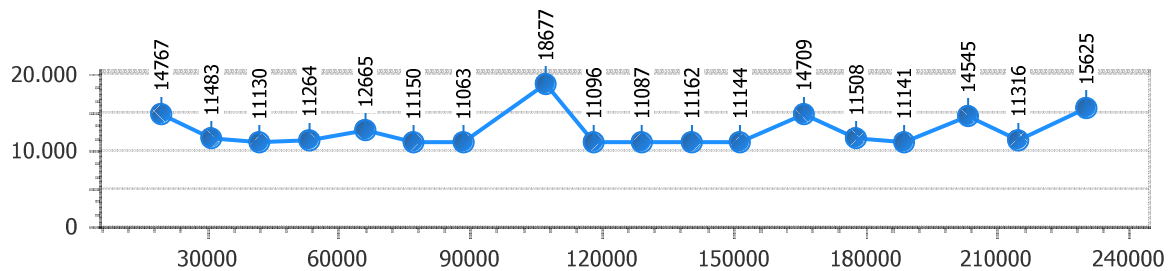

Giri totali 20

**Errori 4**

Corsia 3

**Giro veloce 10.636**

*Tempo medio 11.408*

Giri effettivi 21

Giri totali 21

**Errori 2**

Corsia 4

**Giro veloce 11.063**

*Tempo medio 12.530*

Giri effettivi 19

Giri totali 19

**Errori 5**

# Roberto De luigi

**Giro veloce 11.285**

Giri effettivi 71

**Errori 17**

Tempo medio 13.547

Giri totali 71

Corsia 1

**Giro veloce 11.934**

Tempo medio 14.035

Giri effettivi 17

Giri totali 17

**Errori 5**

Corsia 2

**Giro veloce 11.285**

Tempo medio 14.147

Giri effettivi 17