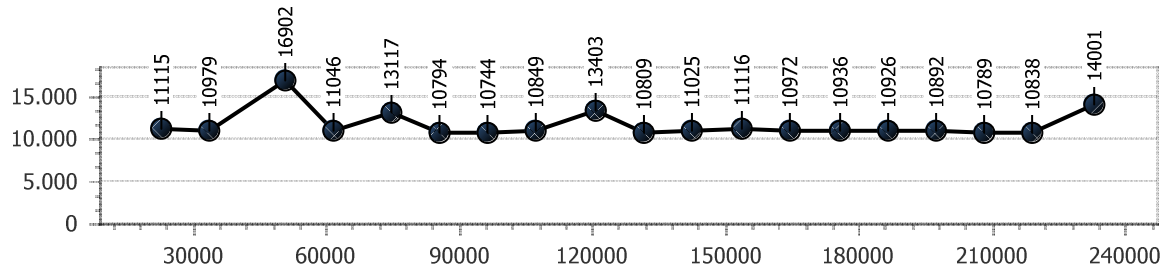

# Mattia Montagna

**Giro veloce 10.636**

Giri effettivi 82

**Errori 11**

*Tempo medio 11.639*

Giri totali 82

Corsia 1

**Giro veloce 10.796**

*Tempo medio 10.973*

Giri effettivi 22

Giri totali 22

**Errori 0**

Corsia 2

**Giro veloce 10.744**

*Tempo medio 11.645*

Giri effettivi 20

Giri totali 20

**Errori 4**

Corsia 3

**Giro veloce 10.636**

*Tempo medio 11.408*

Giri effettivi 21

Giri totali 21

**Errori 2**