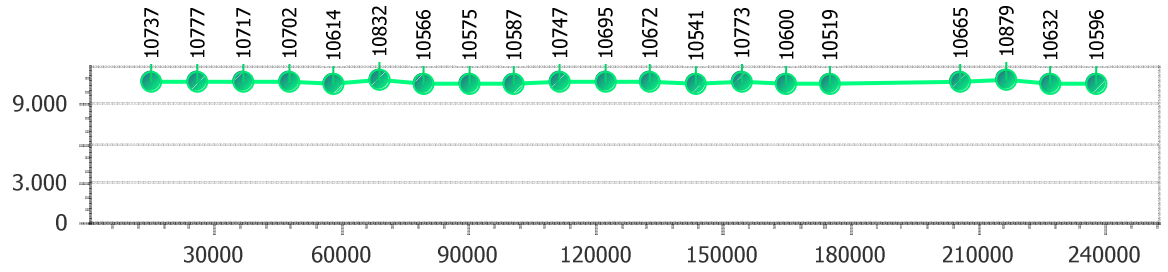

# Adriano Conti

**Giro veloce 10.254**

Giri effettivi 89

**Errori 1**

*Tempo medio 10.556*

Giri totali 89

Corsia 1

**Giro veloce 10.519**

*Tempo medio 10.671*

Giri effettivi 22

Giri totali 22

**Errori 0**

Corsia 2

**Giro veloce 10.254**

*Tempo medio 10.534*

Giri effettivi 23

Giri totali 23

**Errori 1**

Corsia 3

**Giro veloce 10.257**

*Tempo medio 10.388*

Giri effettivi 22

Giri totali 22

**Errori 0**