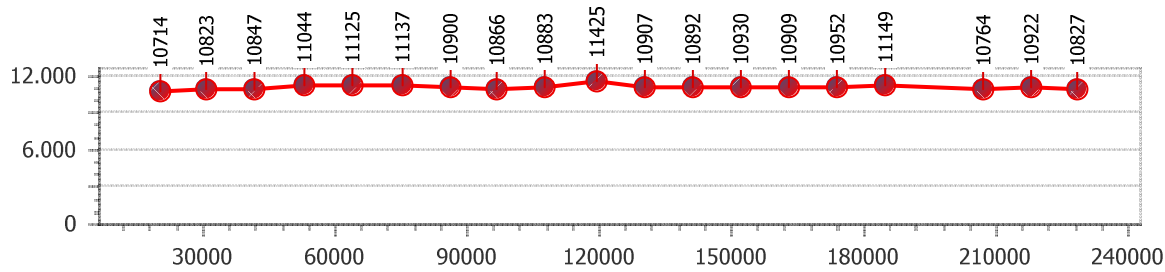

*Tempo medio 10.951*

Giri effettivi 22

Giri totali 22

**Errori 0**

Corsia 2

**Giro veloce 10.605**

*Tempo medio 10.814*

Giri effettivi 22

Giri totali 22

**Errori 0**

Corsia 3

**Giro veloce 10.714**

*Tempo medio 10.948*

Giri effettivi 22

Giri totali 22

**Errori 0**

Corsia 4

**Giro veloce 10.899**

*Tempo medio 11.080*

Giri effettivi 21

Giri totali 21

**Errori 0**

# Christian Pizzetti

**Giro veloce 10.379**

Giri effettivi 84

**Errori 14**

*Tempo medio 11.356*

Giri totali 84

Corsia 1

**Giro veloce 10.772**