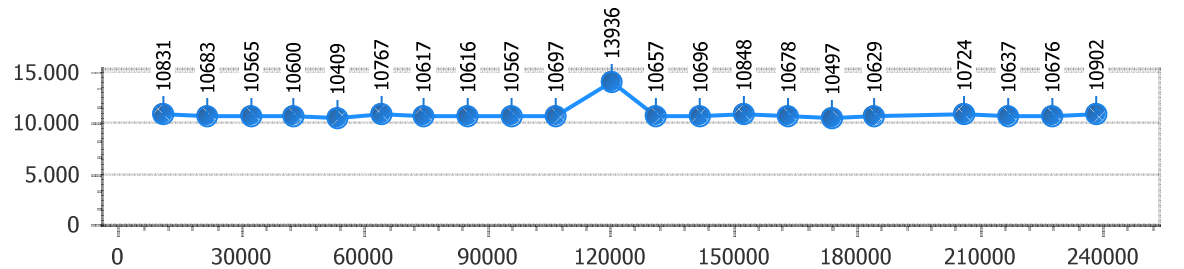

Giri totali 21

**Errori** 0

Corsia 3

**Giro veloce** 10.236

*Tempo medio* 10.377

Giri effettivi 23

Giri totali 23

**Errori** 0

Corsia 4

**Giro veloce** 10.409

*Tempo medio* 10.821

Giri effettivi 23

Giri totali 23

**Errori** 1

# Mattia Montagna

**Giro veloce 10.636**

Giri effettivi 82

**Errori 11**

*Tempo medio 11.639*

Giri totali 82

Corsia 1

**Giro veloce 10.796**

*Tempo medio 10.973*

Giri effettivi 22

Giri totali 22

**Errori 0**

Corsia 2

**Giro veloce 10.744**

*Tempo medio 11.645*

Giri effettivi 20