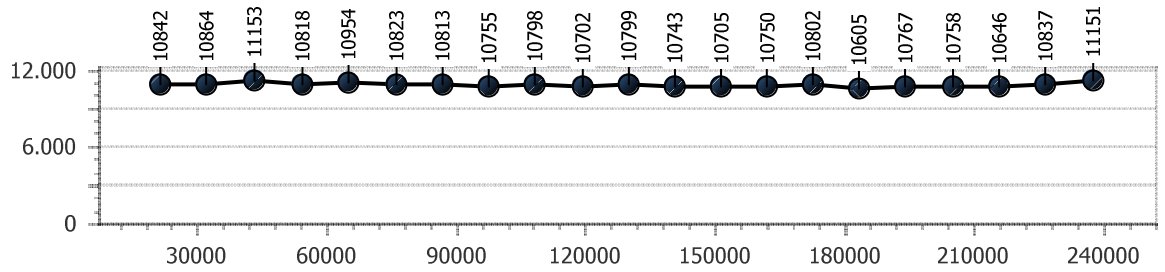

# Alfo Rebessi

**Giro veloce 10.605**

Giri effettivi 87

**Errori 0**

*Tempo medio 10.948*

Giri totali 87

Corsia 1

**Giro veloce 10.778**

*Tempo medio 10.951*

Giri effettivi 22

Giri totali 22

**Errori 0**

Corsia 2

**Giro veloce 10.605**

*Tempo medio 10.814*

Giri effettivi 22

Giri totali 22

**Errori 0**

Corsia 3

**Giro veloce 10.714**

*Tempo medio 10.948*

Giri effettivi 22

Giri totali 22

**Errori 0**

Corsia 4

**Giro veloce 10.899**

*Tempo medio 11.080*

Giri effettivi 21

Giri totali 21

**Errori 0**