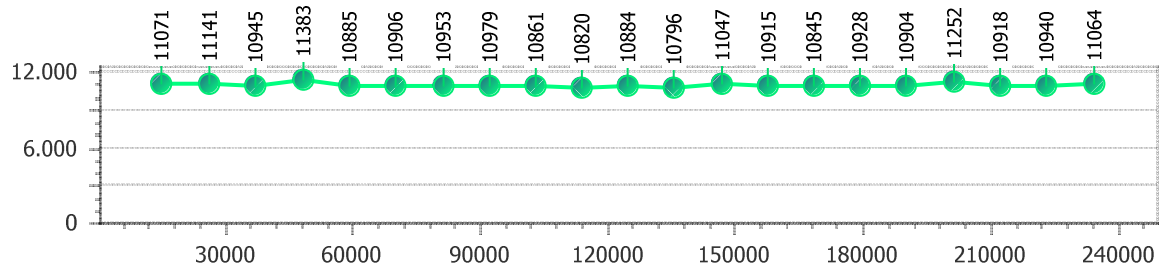

Corsia 4

**Giro veloce** 10.409

*Tempo medio* 10.821

Giri effettivi 23

Giri totali 23

**Errori** 1

# Mattia Montagna

**Giro veloce 10.636**

Giri effettivi 82

**Errori 11**

*Tempo medio 11.639*

Giri totali 82

Corsia 1

**Giro veloce 10.796**

*Tempo medio 10.973*

Giri effettivi 22

Giri totali 22

**Errori 0**

Corsia 2

**Giro veloce 10.744**

*Tempo medio 11.645*

Giri effettivi 20

Giri totali 20

**Errori 4**

Corsia 3

**Giro veloce 10.636**

*Tempo medio 11.408*

Giri effettivi 21

Giri totali 21

**Errori 2**