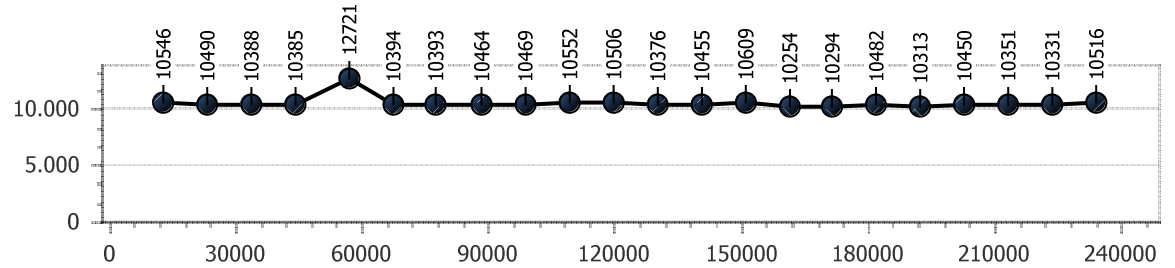

# Adriano Conti

**Giro veloce 10.254**

Giri effettivi 89

**Errori 1**

*Tempo medio 10.556*

Giri totali 89

Corsia 1

**Giro veloce 10.519**

*Tempo medio 10.671*

Giri effettivi 22

Giri totali 22

**Errori 0**

Corsia 2

**Giro veloce 10.254**

*Tempo medio 10.534*

Giri effettivi 23

Giri totali 23

**Errori 1**

Corsia 3

**Giro veloce 10.257**

*Tempo medio 10.388*

Giri effettivi 22

Giri totali 22

**Errori 0**

Corsia 4

**Giro veloce 10.457**

*Tempo medio 10.629*

Giri effettivi 22

Giri totali 22

**Errori 0**