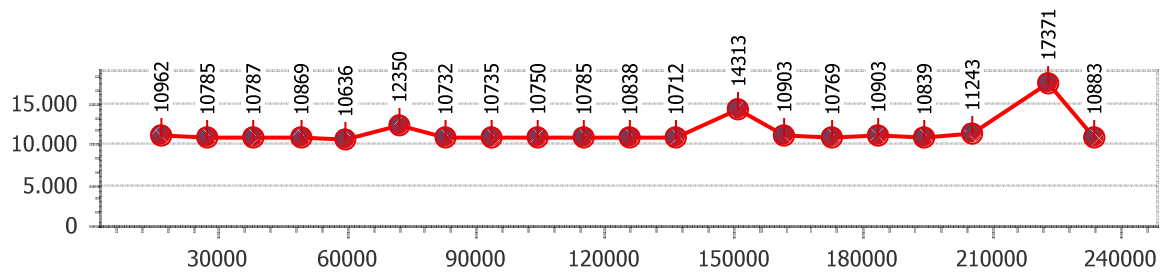

*Tempo medio 10.973*

Giri effettivi 22

Giri totali 22

**Errori 0**

Corsia 2

**Giro veloce 10.744**

*Tempo medio 11.645*

Giri effettivi 20

Giri totali 20

**Errori 4**

Corsia 3

**Giro veloce 10.636**

*Tempo medio 11.408*

Giri effettivi 21

Giri totali 21

**Errori 2**

Corsia 4

**Giro veloce 11.063**

*Tempo medio 12.530*

Giri effettivi 19

Giri totali 19

**Errori 5**

# Roberto De luigi

**Giro veloce 11.285**

Giri effettivi 71

**Errori 17**

Tempo medio 13.547

Giri totali 71

Corsia 1

**Giro veloce 11.934**