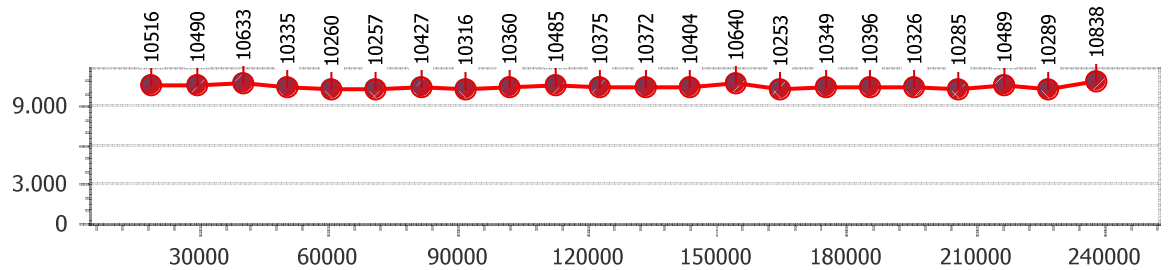

# Stefano Cerioli

**Giro veloce 10.001**

Giri effettivi 88

**Errori 3**

*Tempo medio 10.534*

Giri totali 88

Corsia 1

**Giro veloce 10.262**

*Tempo medio 10.391*

Giri effettivi 21

Giri totali 21

**Errori 0**

Corsia 2

**Giro veloce 10.001**

*Tempo medio 10.488*

Giri effettivi 22

Giri totali 22

**Errori 2**

Corsia 3

**Giro veloce 10.253**

*Tempo medio 10.413*

Giri effettivi 23

Giri totali 23

**Errori 0**

Corsia 4

**Giro veloce 10.270**

*Tempo medio 10.845*

Giri effettivi 22

Giri totali 22

**Errori 1**