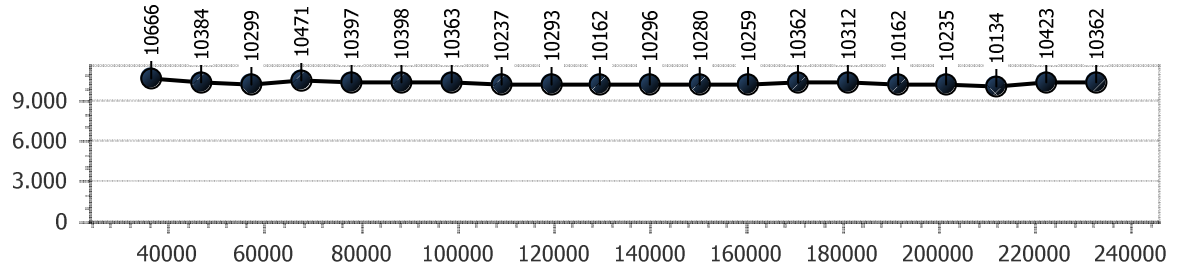

# Giuseppe Santi

**Giro veloce** 10.134

Giri effettivi 90

**Errori** 1

*Tempo medio* 10.487

Giri totali 90

Corsia 1

**Giro veloce** 10.241

*Tempo medio* 10.425

Giri effettivi 23

Giri totali 23

**Errori** 0

Corsia 2

**Giro veloce** 10.134

*Tempo medio* 10.325

Giri effettivi 21

Giri totali 21

**Errori** 0

Corsia 3

**Giro veloce** 10.236

*Tempo medio* 10.377

Giri effettivi 23

Giri totali 23

**Errori** 0

Corsia 4

**Giro veloce** 10.409

*Tempo medio* 10.821

Giri effettivi 23

Giri totali 23

**Errori** 1