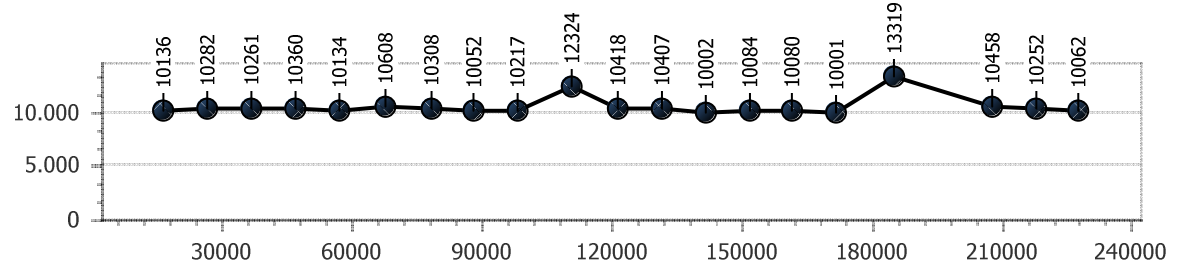

# Stefano Cerioli

**Giro veloce 10.001**

Giri effettivi 88

**Errori 3**

*Tempo medio 10.534*

Giri totali 88

Corsia 1

**Giro veloce 10.262**

*Tempo medio 10.391*

Giri effettivi 21

Giri totali 21

**Errori 0**

Corsia 2

**Giro veloce 10.001**

*Tempo medio 10.488*

Giri effettivi 22

Giri totali 22

**Errori 2**

Corsia 3

**Giro veloce 10.253**

*Tempo medio 10.413*

Giri effettivi 23

Giri totali 23

**Errori 0**