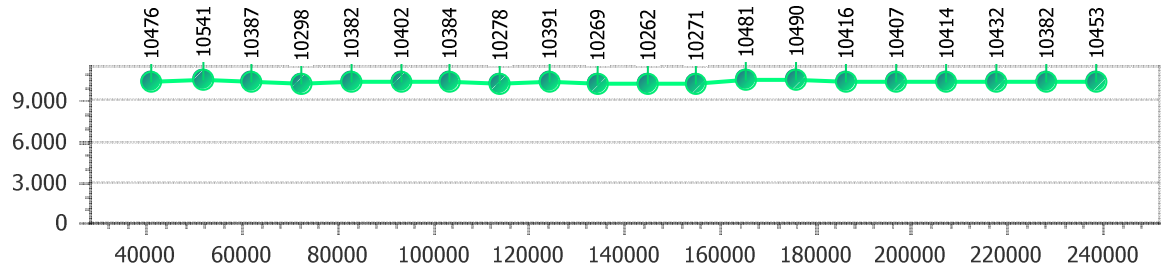

Corsia 4

**Giro veloce 11.791**

Tempo medio 13.115

Giri effettivi 19

Giri totali 19

**Errori 3**

# Stefano Cerioli

**Giro veloce 10.001**

Giri effettivi 88

**Errori 3**

*Tempo medio 10.534*

Giri totali 88

Corsia 1

**Giro veloce 10.262**

*Tempo medio 10.391*

Giri effettivi 21

Giri totali 21

**Errori 0**

Corsia 2

**Giro veloce 10.001**

*Tempo medio 10.488*

Giri effettivi 22

Giri totali 22

**Errori 2**

Corsia 3

**Giro veloce 10.253**

*Tempo medio 10.413*

Giri effettivi 23

Giri totali 23

**Errori 0**