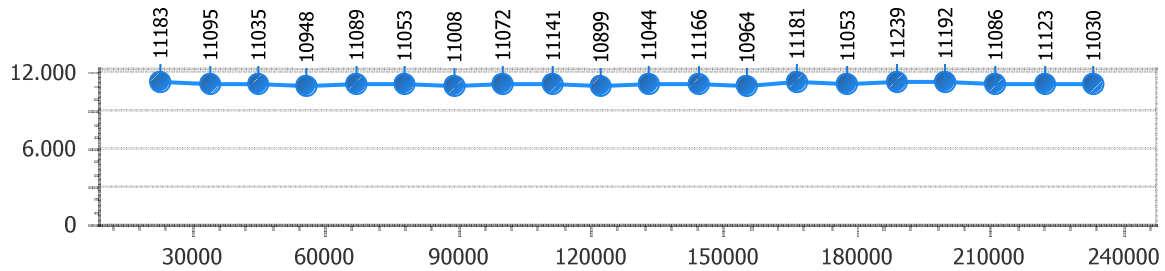

Giri totali 22

**Errori 0**

Corsia 3

**Giro veloce 10.714**

*Tempo medio 10.948*

Giri effettivi 22

Giri totali 22

**Errori 0**

Corsia 4

**Giro veloce 10.899**

*Tempo medio 11.080*

Giri effettivi 21

Giri totali 21

**Errori 0**

# Christian Pizzetti

**Giro veloce 10.379**

Giri effettivi 84

**Errori 14**

*Tempo medio 11.356*

Giri totali 84

Corsia 1

**Giro veloce 10.772**

*Tempo medio 11.622*

Giri effettivi 20

Giri totali 20

**Errori 4**

Corsia 2

**Giro veloce 10.379**

*Tempo medio 11.185*

Giri effettivi 21